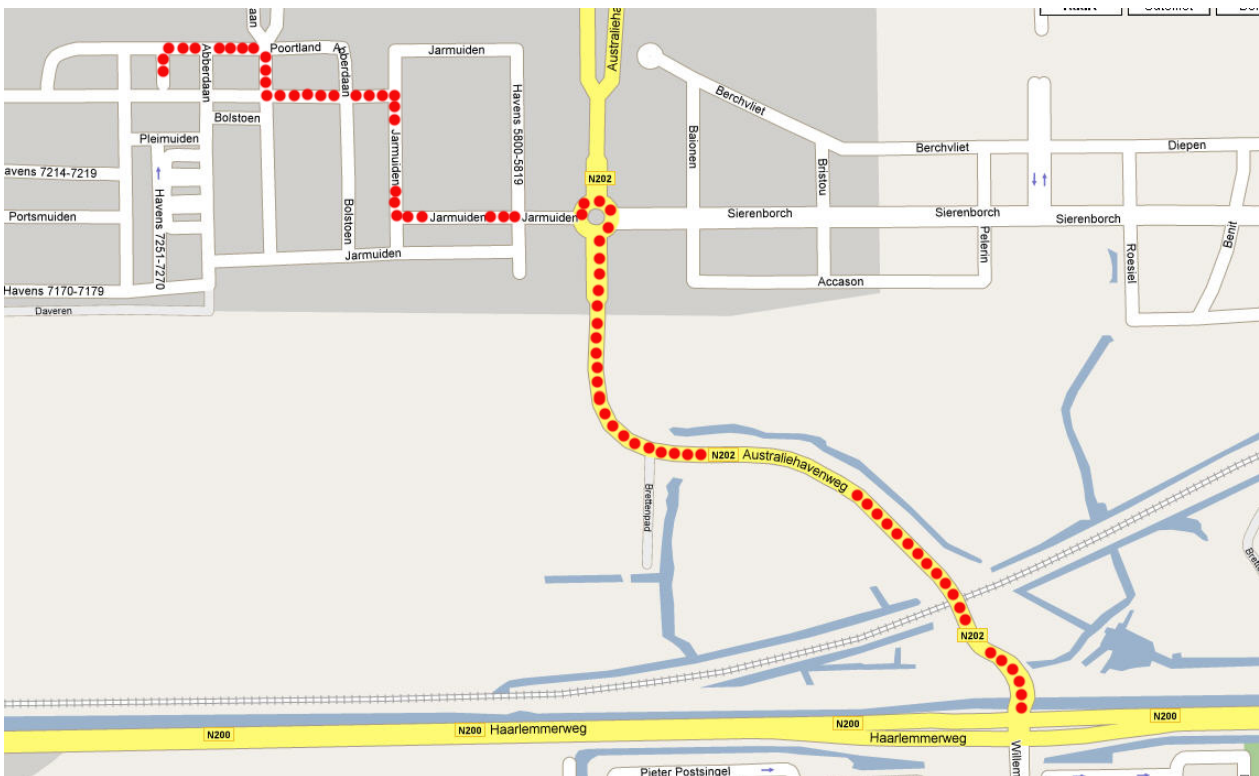

BBP Light bv

Met de auto:

Door werkzaamheden aan de Verlegde Noordzeeweg (voortaan Westpoortweg) is de aanrij situatie veranderd.

Komende over de A10 West, volgt u de A10 tot de afslag S103 / N200 (Haarlemmerweg) richting Haarlem.

U volgt de N200 / Haarlemmerweg (de S103 gaat over in de S104 bij de Seineweg) tot de N202 / Spaarnwoude (Australiëhavenweg).

Bij de N202 / Spaarnwoude gaat u rechtsaf de Australiëhavenweg op, daarna op de rotonde links Jarmuiden op, aan het eind van de straat met de weg mee naar rechts te gaan, vervolgens gaat u de met de weg mee naar links de Abberdaan op.

Nu gaat u de 2e straat rechts en meteen de eerste links.

(Let op! dit heet Poortland en is een roodstenen klinkerweg).

Vervolgens gaat u na het derde gebouw aan uw linkerhand linksaf,

U rijdt dan tussen twee gebouwen door.

De gebouwen bestaan uit twee bouwlagen,
baksteen onder en zilvergrijs plaatwerk boven.

Wij bevinden ons aan de rechterkant op Abberdaan 194.

Er is ruime, gratis parkeergelegenheid aanwezig.

All you need is light®